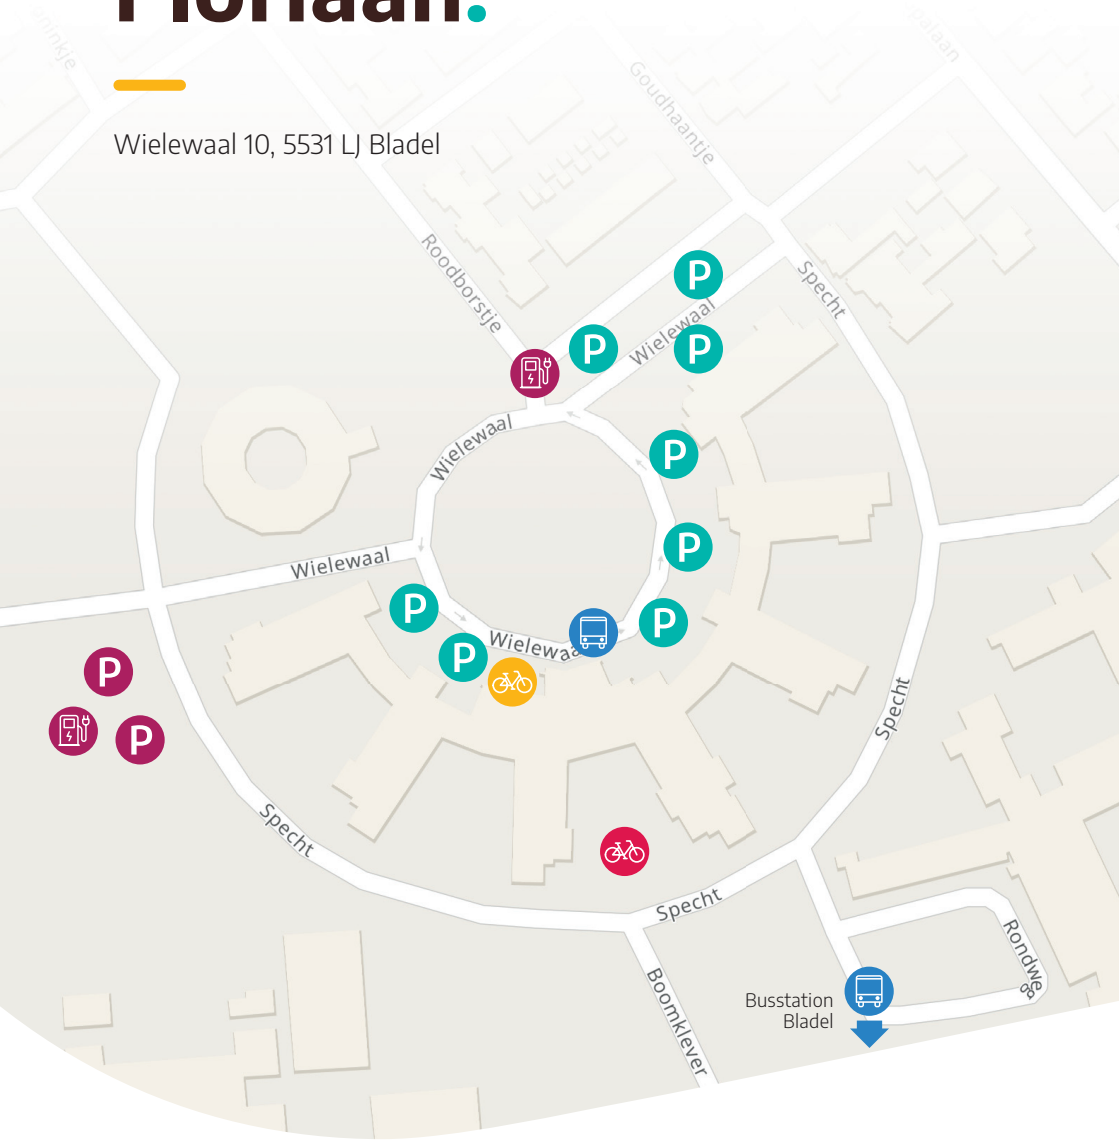

Floriaan.

Wielewaal 10, 5531 LJ Bladel

-  Bushaltes / openbaar vervoer
-  Parkeren (openbaar)
-  Parkeren (personeel)
-  Fietsenstalling (openbaar)
-  Fietsenstalling (personeel)
-  Elektrische laadpaal