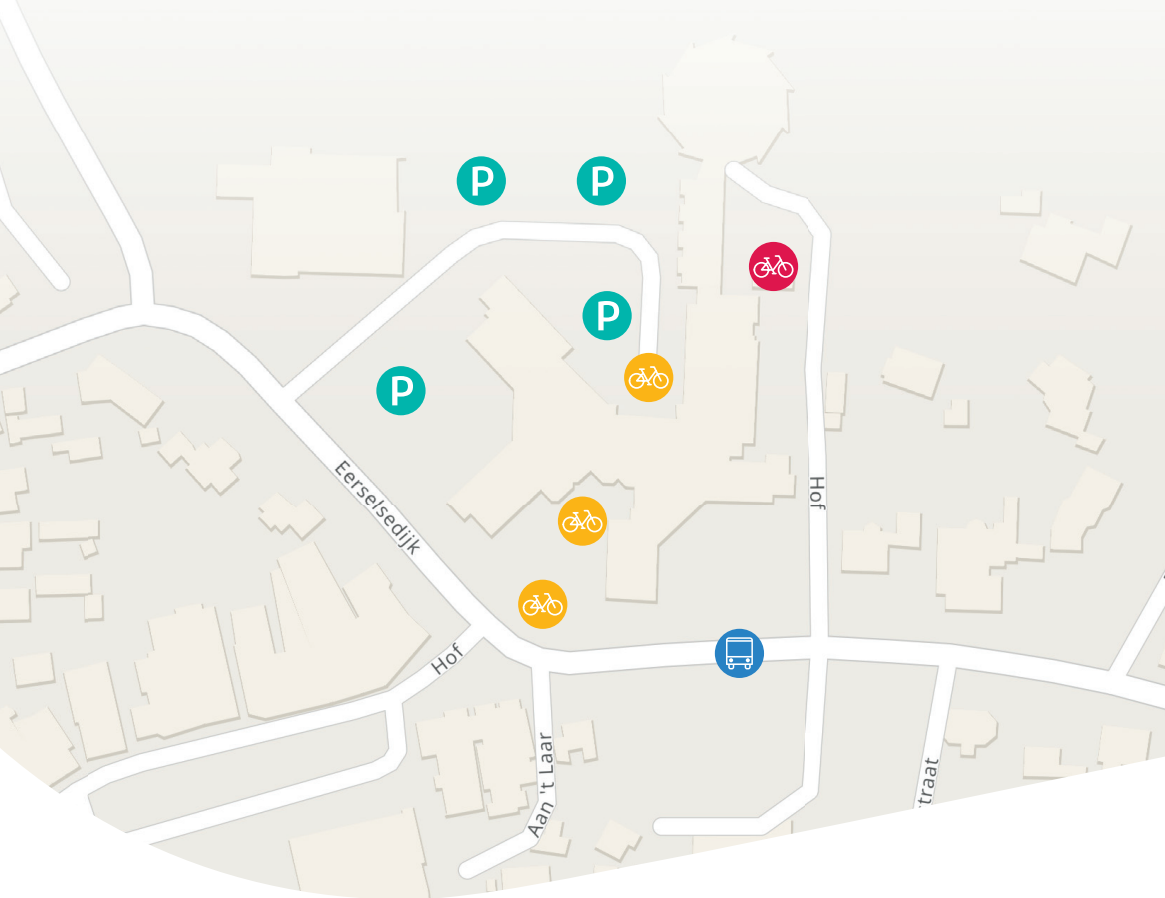

't Hofhuys.

Eersesedijk 2, 5571 CM Bergeijk

 Bushaltes / openbaar vervoer

 Parkeren (openbaar)

 Fietsenstalling (openbaar)

 Fietsenstalling (personeel)