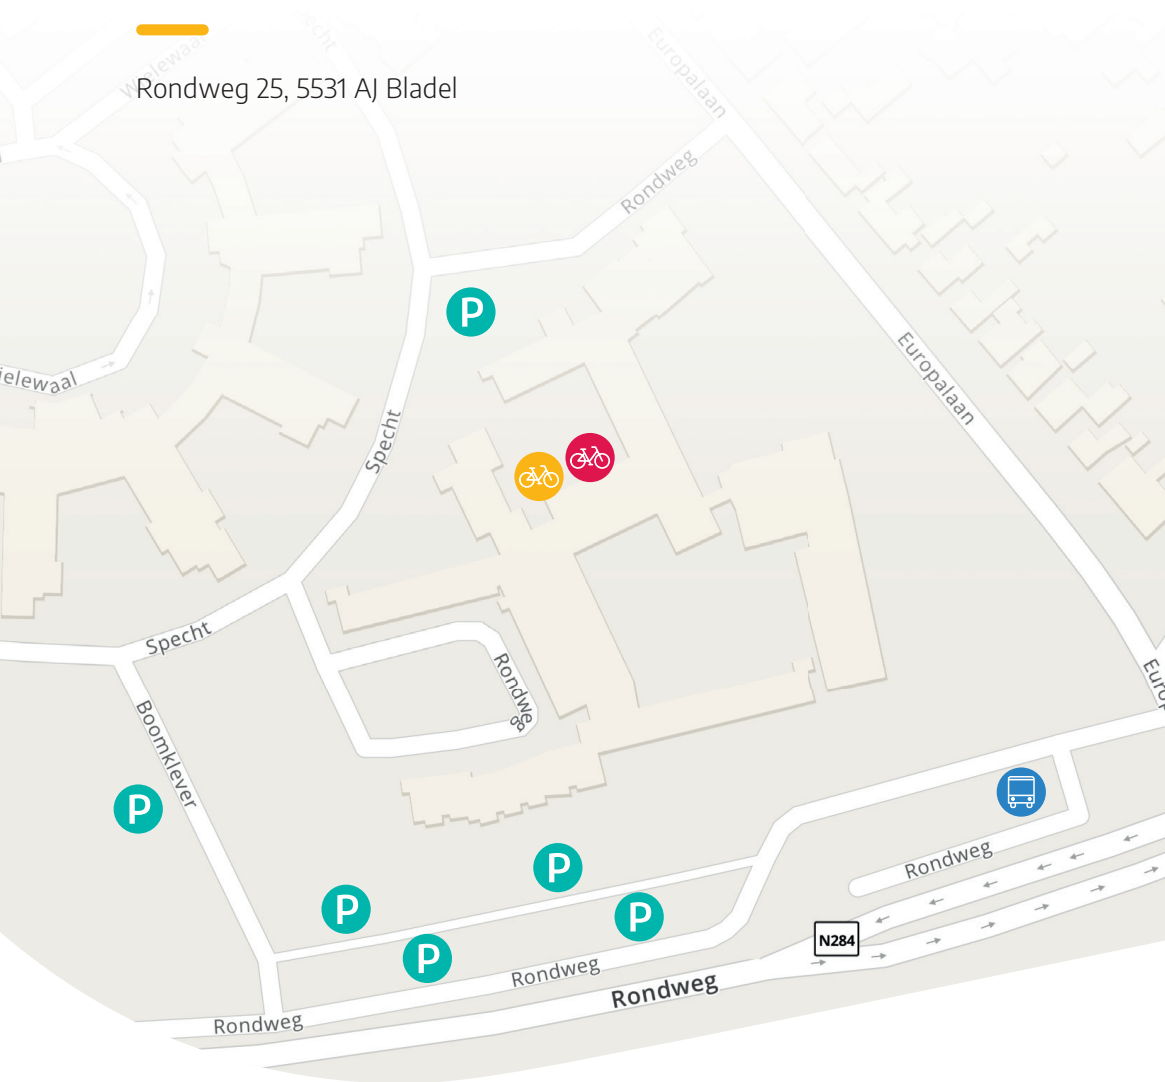

Kempenland.

Rondweg 25, 5531 AJ Bladel

 Bushaltes / openbaar vervoer

 Parkeren (openbaar)

 Fietsenstalling (openbaar)

 Fietsenstalling (personeel)