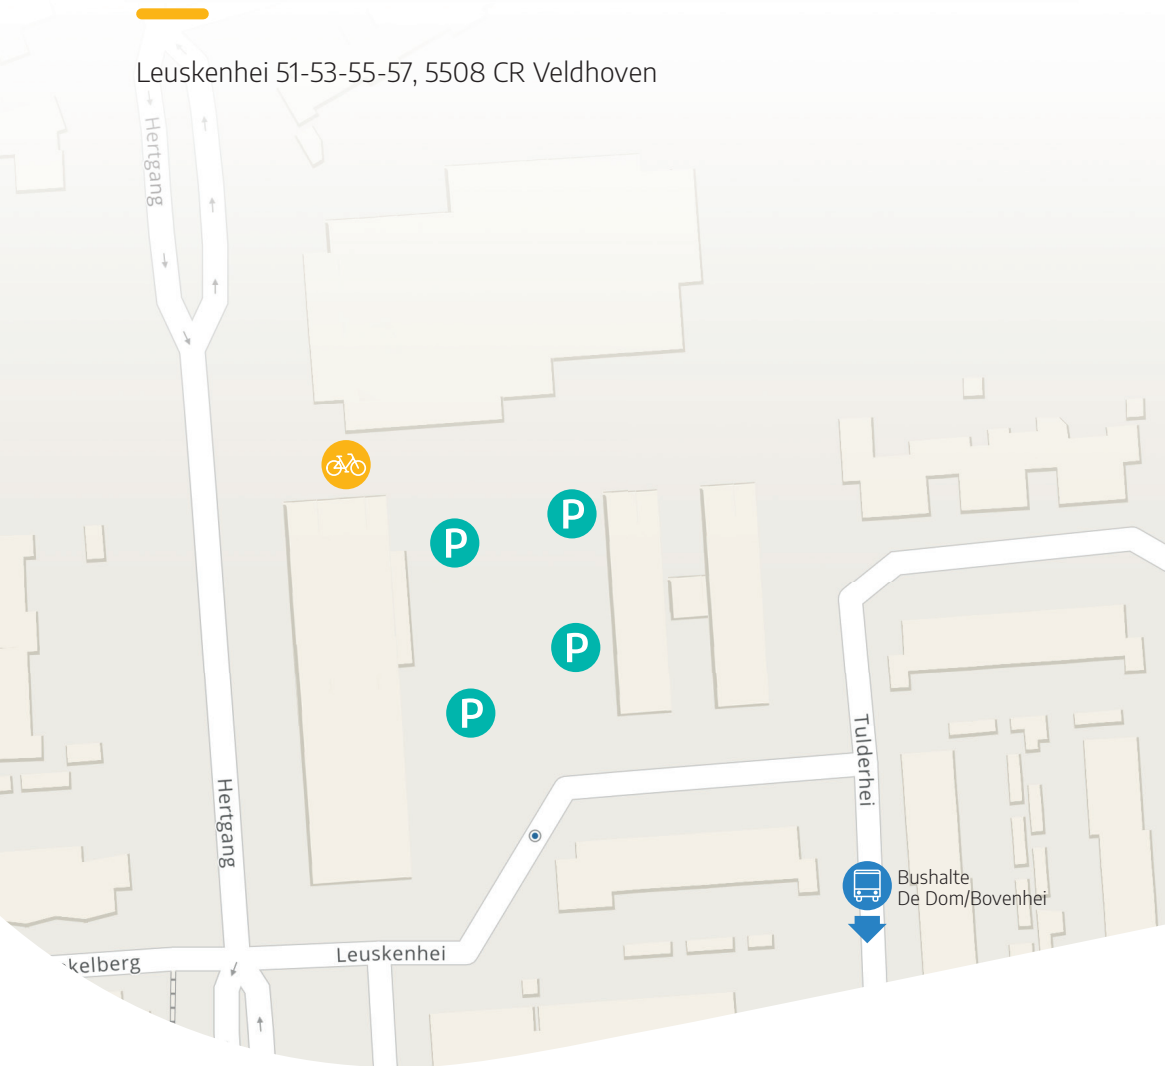

# Leuskenhei.

Leuskenhei 51-53-55-57, 5508 CR Veldhoven

 Bushaltes / openbaar vervoer

 Parkeren (openbaar)

 Fietsenstalling (openbaar)

 Fietsenstalling (personeel)