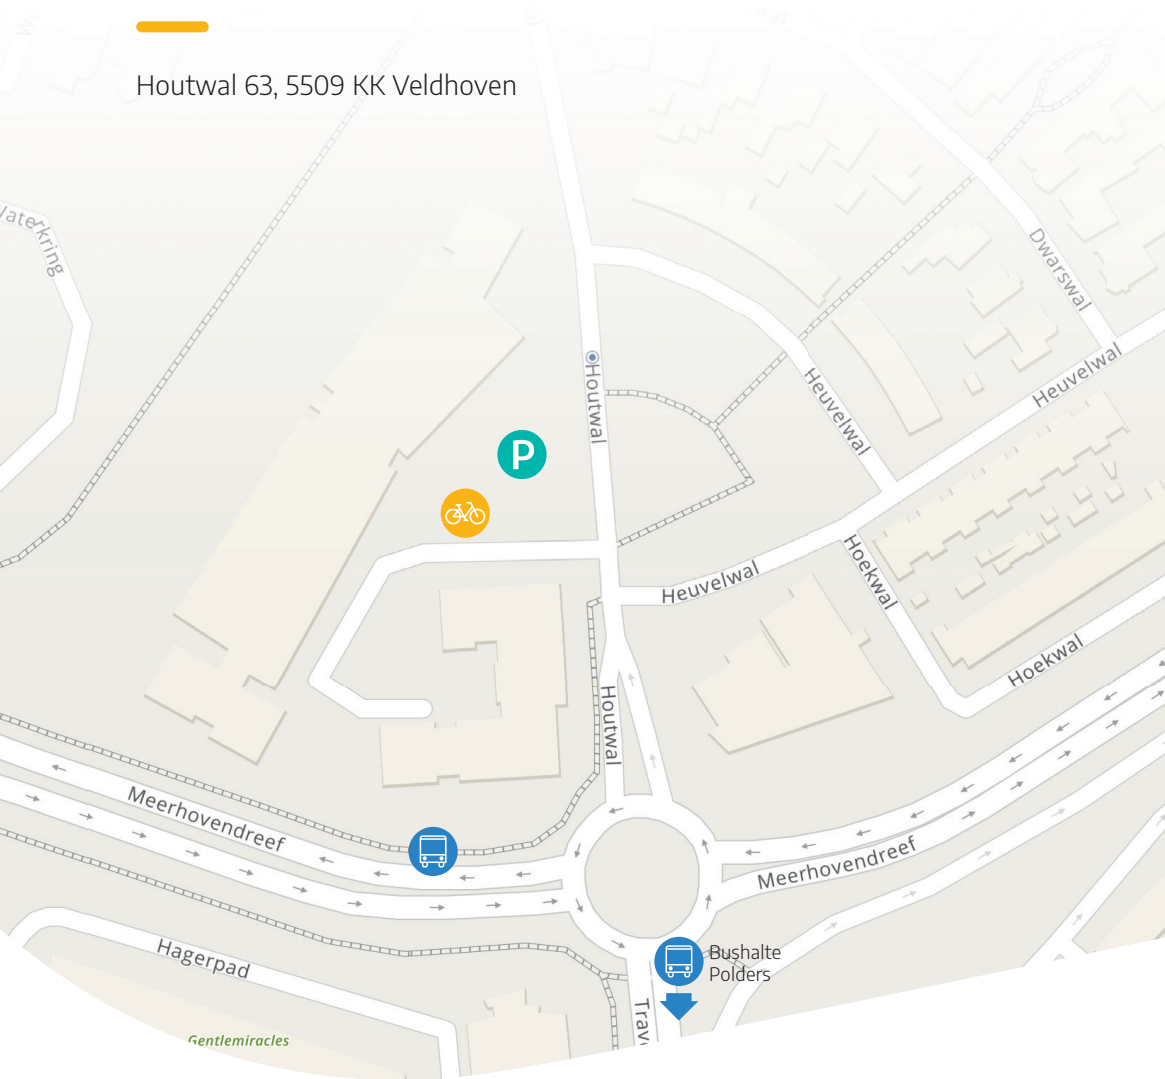

Rundgraafpark.

Houtwal 63, 5509 KK Veldhoven

-  Bushaltes / openbaar vervoer
-  Parkeren (openbaar)
-  Fietsenstalling (openbaar)
-  Fietsenstalling (personeel)